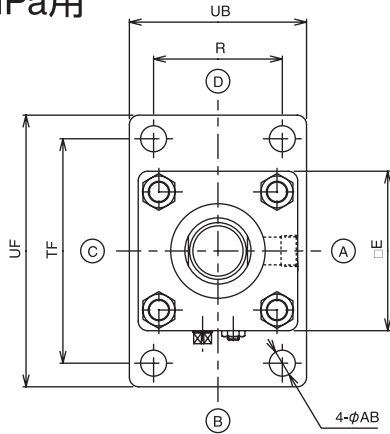

外形寸法図

FZ形
7/14MPa用

両ロッド形 (φ40~φ160)
φ40-Cを除く

- 注) 1. D、SJ、SK、SL、SP、SQ、SRの詳細は P24・25を参照ください。
  2. φ180~φ250でフランジ方式の場合は P11を参照ください。

FZ形とFB形の相違点

取付形式	呼び圧力 (MPa)	寸法記号	備考
FZ	14	FF ZG	その他の寸法は共通
FB	7	F ZC	

FZ形基本寸法表

単位: mm

記号		シリンダ内径mm	30	40	50	63	80	100	125	140	150	160	180	200	224	250		
共 通	B系列ロッド (C系列ロッドは21頁を参照下さい)	A	25	30	35	45	60	75	95	110	115	120	140	150	180	195		
		D	36	40	46	55	65	80	95	105	110	115	125	140	150	170		
		H	10	10	10	10	10	10	10	10	10	10	10	10	10	10		
		KK	M16 ×P1.5	M20 ×P1.5	M24 ×P1.5	M30 ×P1.5	M39 ×P1.5	M48 ×P1.5	M64 ×P2	M72 ×P2	M76 ×P2	M80 ×P2	M95 ×P2	M100 ×P2	M120 ×P2	M130 ×P2		
		MM	18	22.4	28	35.5	45	56	71	80	85	90	100	112	125	140		
		二面巾	14	19	24	30	41	50	65	75	80	85	95	105	115	130		
		BB	10	11	11	13	16	18	21	22	25	25	27	29	34	37		
		DD	M8	M10	M10	M12	M16	M18	M22	M24	M27	M27	M30	M30	M33	M39	M42	
		E	55	65	75	90	110	135	165	185	196	210	235	262	292	325		
		EE(Rc)	3/8	3/8	1/2	1/2	3/4	3/4	1	1	1	1	11/4	11/2	11/2	2		
		F	11	11	13	15	18	20	24	26	28	31	33	37	41	46		
		J	42	42	46	48	58	58	68	68	68	69	85	95	95	115		
		K	28	28	32	32	38	38	48	48	48	49	71	79	79	95		
		L	60	60	64	68	70	76	80	88	96	104	86	90	90	90		
		P	15	15	17	17	20	20	25	25	25	26	43	47	47	55		
		W	30	30	30	35	35	40	45	50	50	55	55	55	60	65		
	Y	141	141	155	163	184	192	220	230	240	253	275	301	305	346			
	クッションストローク	—	20				25			25			30			35		
	クッションアジャスタ	SJ	—				5			5			8			—		
		SK	—				17(M10)			17(M10)			26(M16)			—		
		SL	—				9			10			12			13		
	空気抜き	SP	7				9			11			12			14		
		SQ	2.5(M5)				3(M6)			4(M8)			4(M8)			5(M10)		
		SR	9(1/8)				10(1/4)			11(3/8)			11(3/8)			12(1/2)		
F Z 形	AB	11	11	14	18	18	22	26	26	30	33	33	36	42	45			
	FF	13	13	18	20	24	28	33	37	39	41	46	51	58	65			
	R	40	46	58	65	87	109	130	145	155	170	185	206	230	250			
	TF	88	95	115	132	155	190	224	250	270	285	315	355	395	425			
	UB	63	69	85	98	118	150	175	195	210	225	243	272	310	335			
	UF	109	118	145	165	190	230	272	300	320	345	375	425	475	515			
ZG	Bロッド	209	214	238	263	303	335	393	427	444	469	516	557	603	671			
	Cロッド	—	209	233	253	288	320	373	397	414	—	—	—	—	—