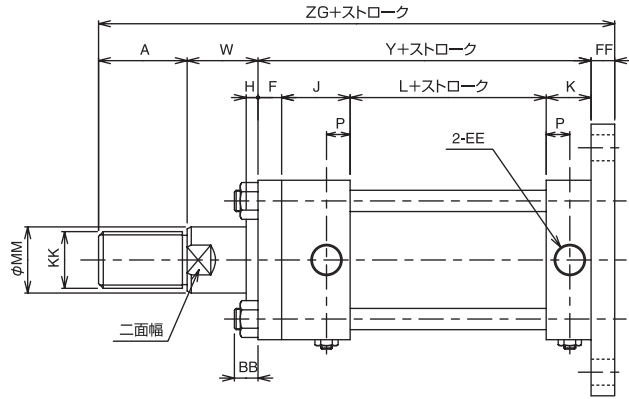

外形寸法図

**FZ形**  
7/14MPa用

両ロッド形 (φ40~φ160)  
φ40-Cを除く

- 注) 1. D、SJ、SK、SL、SP、SQ、SRの詳細は P24・25を参照ください。  
2. φ180~φ250でフランジ方式の場合は P11を参照ください。

FZ形とFB形の相違点

取付形式	呼び圧力 (MPa)	寸法記号	備考
FZ	14	FF ZG	その他の寸法は共通
FB	7	F ZC	