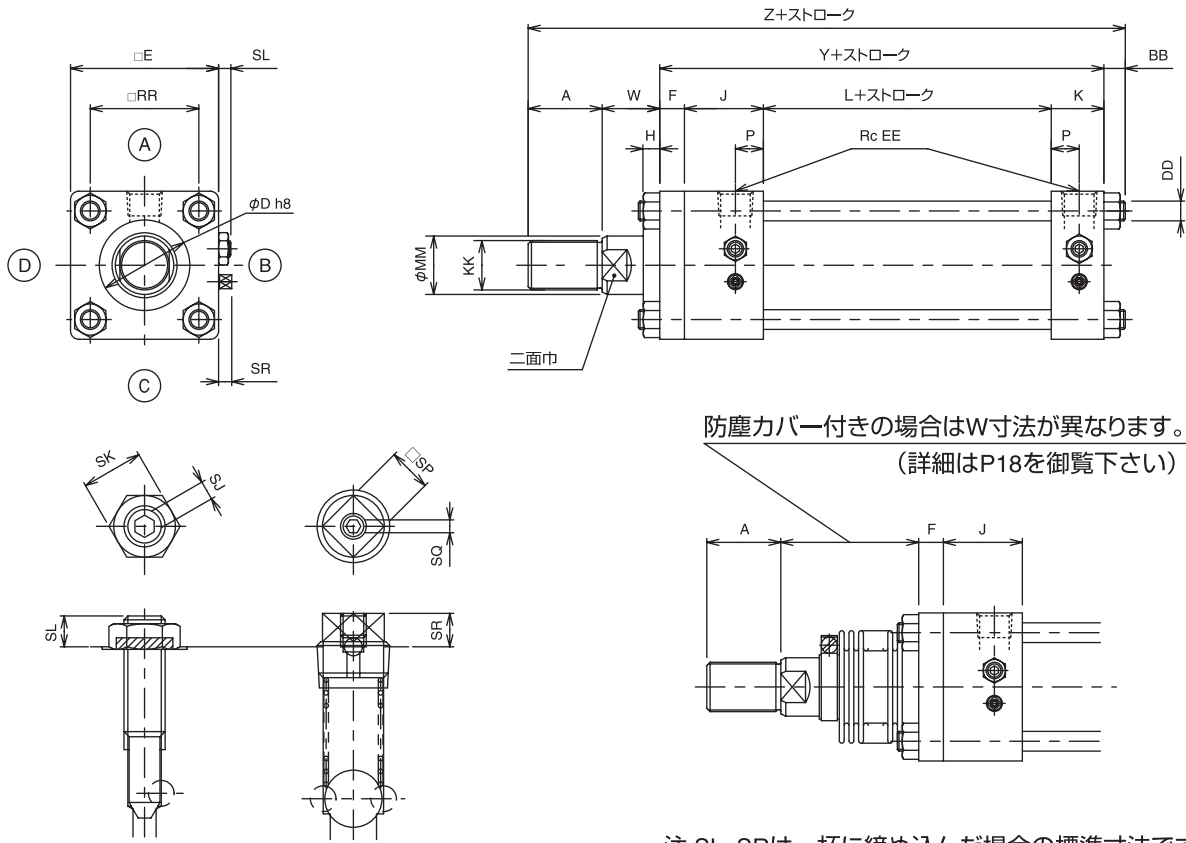

外形寸法図

SD形

7/14MPa用

クッションアジャスタ

チェックバルブ兼空気抜き

両ロッド形の場合